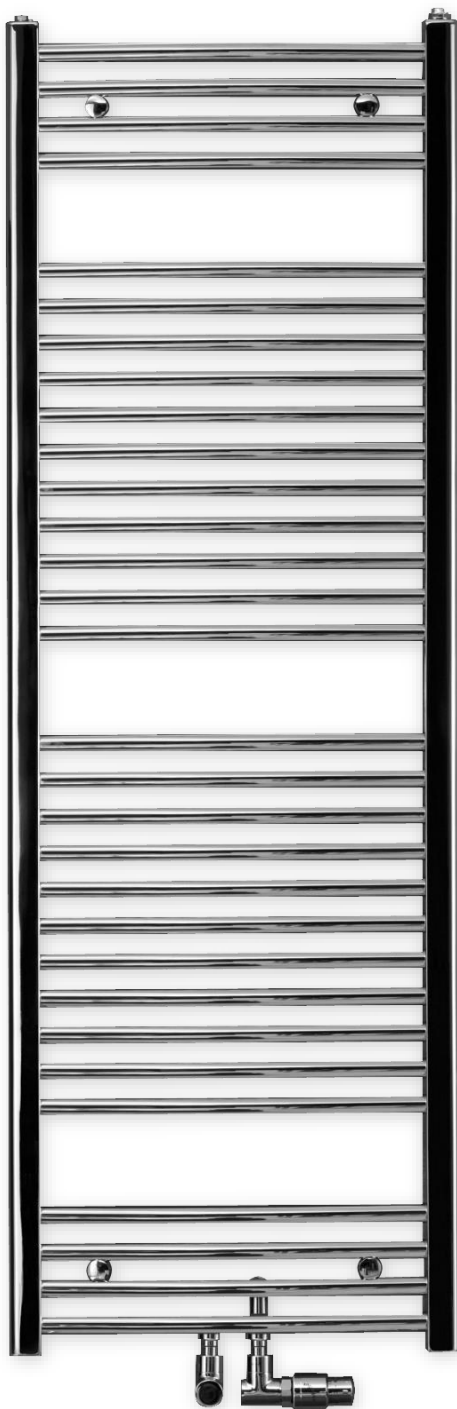

TOPENÍ

Koupelnový radiátor kombinovaný ve
standardu se středovým připojením
Barva chrom, tvar rovný
Rozměr 60 x 122,6 cm
PUKC-120-060-05

zehnder

Switzerland